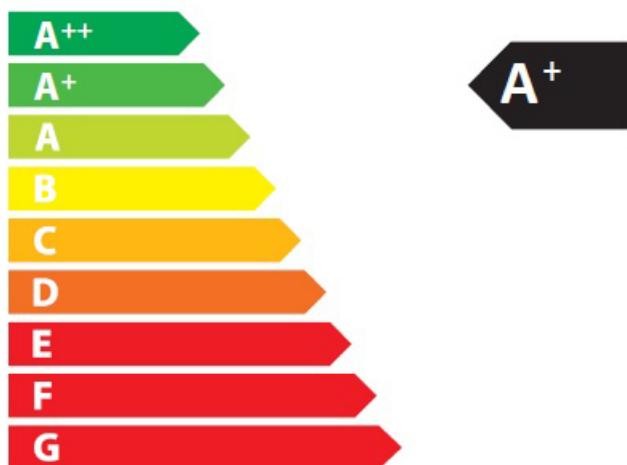

ENERG
енергия · ενεργεια

THERMASIS

ATENA 8

7,8
kW

ENERGIA · ЕНЕРГИЯ · ΕΝΕΡΓΕΙΑ · ENERGIJA · ENERGY · ENERGIE · ENERGI

2015/1186